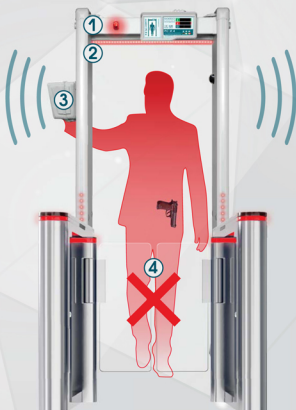

1) Свето-звуковая индикация срабатывает на повышенную температуру тела.
2) Световая индикация загорается **зеленым/красным** цветом **разрешая/запрещая** проход.
3) Блок управления термодатчика издает различные сигналы тревоги **разрешая/запрещая** проход.
4) Турникет мгновенно реагирует на попытку несанкционированного входа и **блокирует** проход.

ТУРНИКЕТ ЗАБЛОКИРУЕТ ПРОХОД,

ЕСЛИ ПРОХОДЯЩИЙ ДОСМОТР ЧЕЛОВЕК ИМЕЕТ ПОВЫШЕННУЮ ТЕМПЕРАТУРУ ТЕЛА ИЛИ ПЫТАЕТСЯ ПРОНЕСТИ ЗАПРЕЩЕННЫЙ ПРЕДМЕТ НА ОХРАНЯЕМУЮ ТЕРРИТОРИЮ